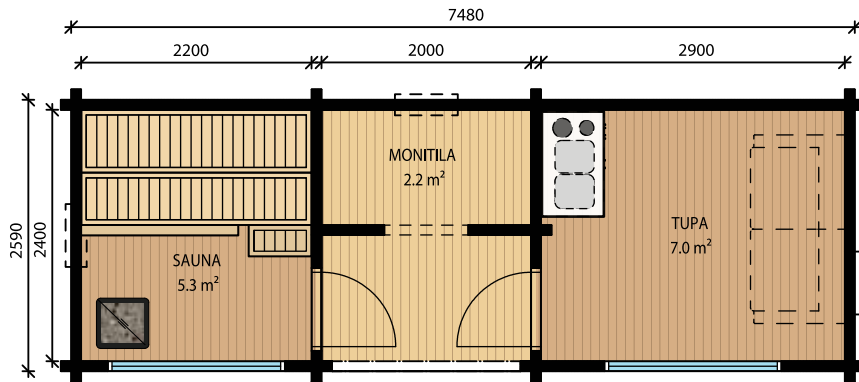

NELLIM L - 19,6 kem²

NELLIM XXL - 24,4 kem²