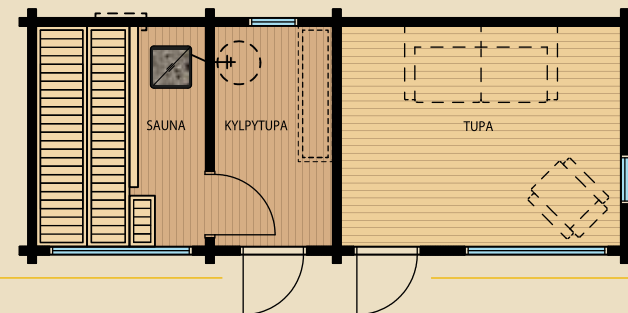

Kylpytupia™ on ratkaisuiltaan ja kooltaan kolmenlaisia. Se on saunan yhteydessä tai erillään. Suurimmassa Kylpytuvassa™ on tilaa useamman henkilön yhtäaikaiseen peseytymiseen, jolloin lauteilla alkanut tarinointi saa jatkoa myös peseytymisessä. Tervas® uutuusmallien Kylpytupa™ tuo omasta pihasaunasta nauttimiseen lisää syvyyttä, jossa mieli lepää.

**Tutustu kolmeen erilaiseen Kylpytupa™
versioon seuraavilla sivuilla!**

TERVAS® KYLPYTUPA™ VERSIO 1 – Saunan yhteydessä

Tervas® Kylpytupa™ versio 1 havainnollistettuna Muotka XXL -mallissa. Kuvan saunamökki lisävarustein.

VERSIO 1

Saunan yhteydessä oleva Kylpytupa™, joka lämpiää saunan lämmöllä oviaukon kautta. Kylpyvesi tulee kiukaasta seinän läpi. Lisävarusteena oviaukkoon on saatavana tyylikäs Tervas® liukuovi.

TERVAS® KYLPYTUPA™ VERSIO 2 – Saunan vieressä