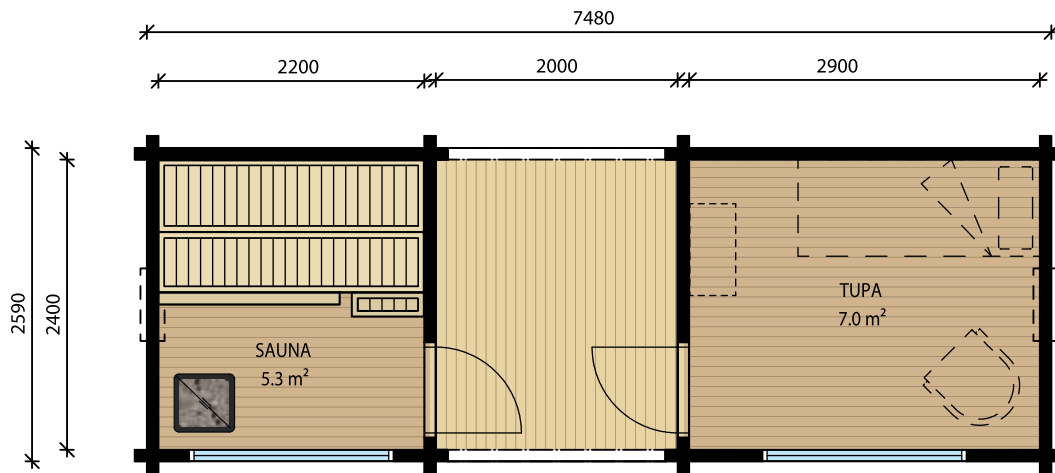

SEVETTI M - 12,2 kem²