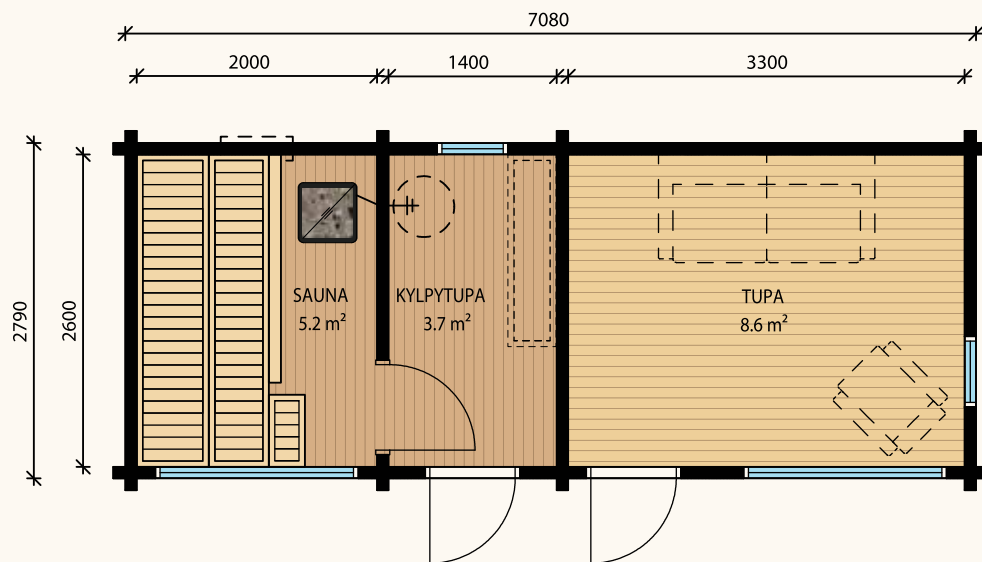

MUOTKA

I L–XL–XXL

Uutuusmallisto, jossa Kylpytupa™ on saunan yhteydessä. Mallivaihtoehdot pitenevät pukuhuoneella ja eri kokoisilla tuvilla. Samalla kasvaa myös saunamökin runkosyvyys, jolloin suurimpien mallien sauna ja Kylpytupa™ myös kasvavat. Kaikki mallit saatavana pulpettikattoisena suurin ikkunoin tai harjakattoisena pienemmin ikkunoin. Myyjältä saat lisätietoa eri ikkuna- ja ovivaihtoehdoista.

Kaikki mallit saatavana pulpetti- tai harjakatolla

Kaikkien mallien mittoja, räystäiden mittoja sekä ikkunoita ja ovia voidaan muokata asiakkaan toiveiden mukaisesti.

Kuvassa pulpettikattoinen Muotka XXL -saunamökki lisävarustein.

MUOTKA L - 11,7 kem²

MUOTKA XL - 15,5 kem²

MUOTKA XXL - 19,5 kem²

TENO

I M – L – XL – XXL

Uutuusmallisto, jossa Kylpytupa™ on saunan vieressä. Malleja on eri-kokoisia laajentuen eteisen ja tuvan käsittävään suurimpaan malliin. Kylpytupa™ on erotettu saunasta ovelta ja siellä on tilaa vesipadalle. Kylpytupaan™ on saatavana oma käyntiovi myös suoraan ulkoa. Uutta malleissa on myös saunan laudeikkuna, joka laajentaa näköalaa. Kaikki mallit saatavana pulpetti- ja harjakattoisena monin ikkunavaihtoehtoin.