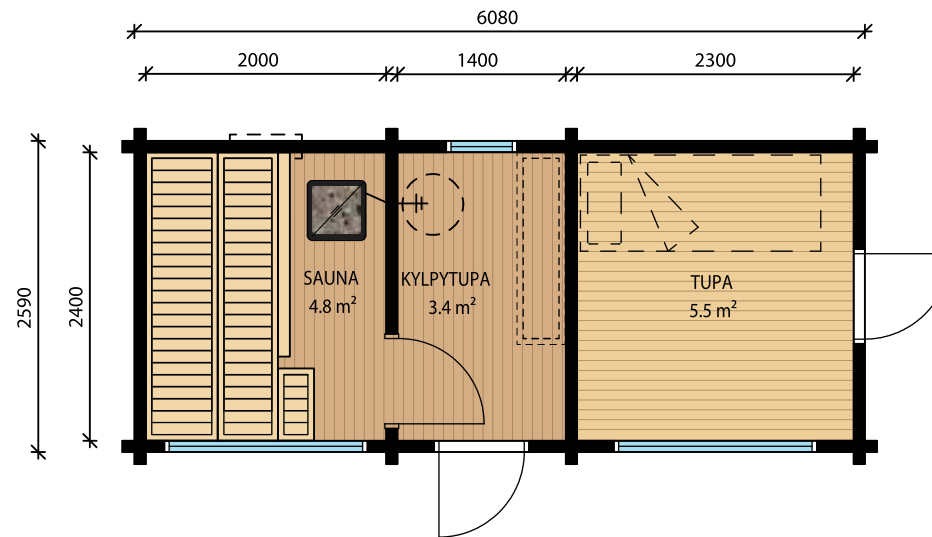

MUOTKA

I L–XL–XXL

Uutuusmallisto, jossa Kylpytupa™ on saunan yhteydessä. Mallivaihtoehdot pitenevät pukuhuoneella ja eri kokoisilla tuvilla. Samalla kasvaa myös saunamökin runkosyvyys, jolloin suurimpien mallien sauna ja Kylpytupa™ myös kasvavat. Kaikki mallit saatavana pulpettikattoisena suurin ikkunoin tai harjakattoisena pienemmin ikkunoin. Myyjältä saat lisätietoa eri ikkuna- ja ovivaihtoehdoista.

Kaikki mallit saatavana pulpetti- tai harjakatolla

Kaikkien mallien mittoja, räystäiden mittoja sekä ikkunoita ja ovia voidaan muokata asiakkaan toiveiden mukaisesti.

Kuvassa pulpettikattoinen Muotka XXL -saunamökki lisävarustein.

MUOTKA L - 11,7 kem²

MUOTKA XL - 15,5 kem²

MUOTKA XXL - 19,5 kem²

TENO

I M – L – XL – XXL

Uutuusmallisto, jossa Kylpytupa™ on saunan vieressä. Malleja on eri-kokoisia laajentuen eteisen ja tuvan käsittävään suurimpaan malliin. Kylpytupa™ on erotettu saunasta ovelta ja siellä on tilaa vesipadalle. Kylpytupaan™ on saatavana oma käyntiovi myös suoraan ulkoa. Uutta malleissa on myös saunan laudeikkuna, joka laajentaa näköalaa. Kaikki mallit saatavana pulpetti- ja harjakattoisena monin ikkunavaihtoehtoin.