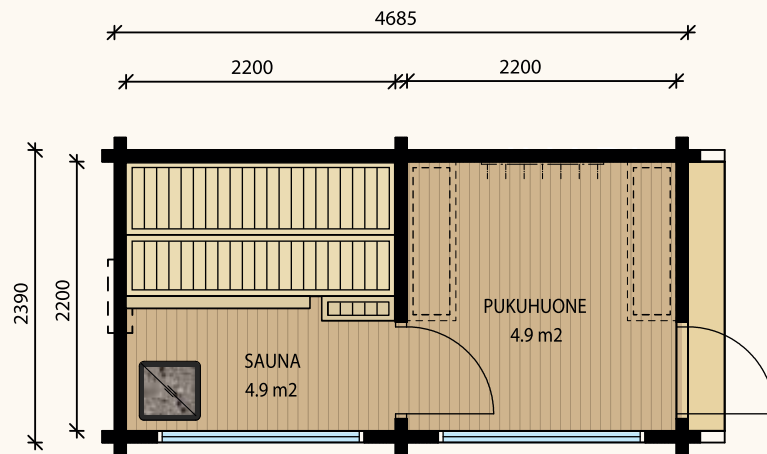

Kaikki mallit saatavana pulpetti- tai harjakatolla

Kaikkien mallien mittoja, räystäiden mittoja sekä ikkunoita ja ovia voidaan muokata asiakkaan toiveiden mukaisesti.

Kuvassa pulpettikattoinen Inari-saunamökki lisävarustein.

INARI M - 10,3 kem²

INARI L - 11,2 kem²

NARUSKA

I M-L-XXL-XXXL

Runkosyvyydeltään hieman suurempi saunamökki, jossa sauna on erillisellä sisäänkäynnillä. Suurempi sauna antaa enemmän peseytymistilaa. Laajassa tuvassa on tilaa monenlaiseen käyttöön, myös vuoteille on monia sijoitusmahdollisuuksia. Takana voit sijoittaa mielesi mukaan maisemäkunan eteen tai nurkkaan. Saatavana molemmilla kattovaihtoehdoilla ja erilaisin ikkunoin varustettuna.