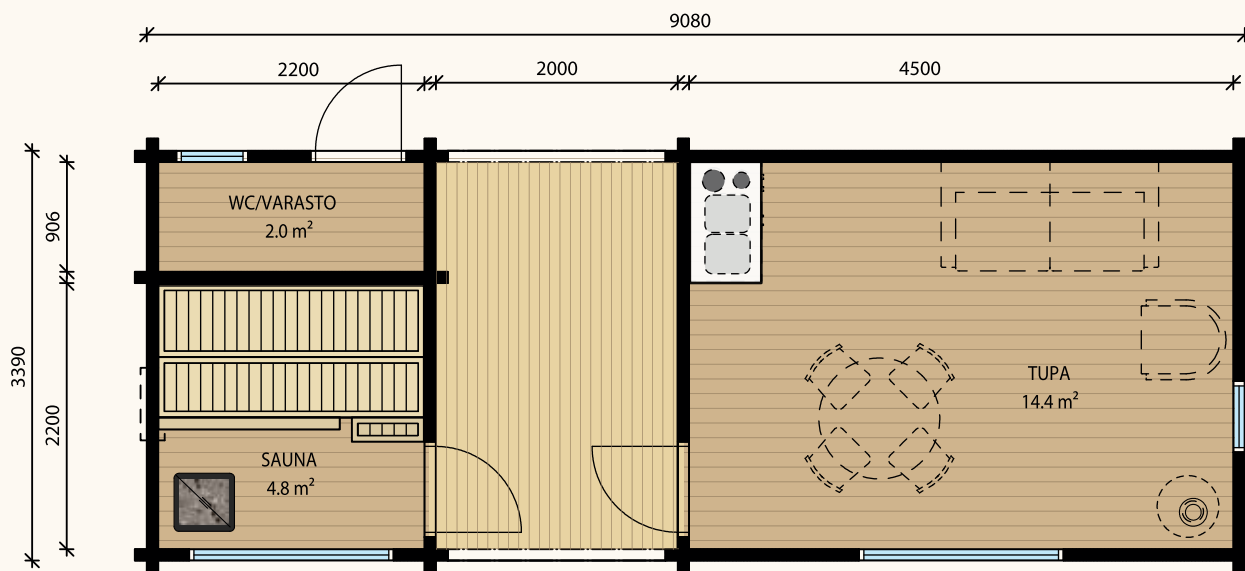

Kaikki mallit saatavana pulpetti- tai harjakatolla

Kaikkien mallien mittoja, räystäiden mittoja sekä ikkunoita ja ovia voidaan muokata asiakkaan toiveiden mukaisesti.

Kuvassa pulpettikattoinen Sevetti -saunamökki lisävarustein.

SEVETTI M - 12,2 kem²

SEVETTI L - 24 kem²

NAAVA

Näppärä pienen tilan vaativa pihasauna joko pulpettikattoisena tai harjakattoisena, kumpi sopii-kaan paremmin pihaasi. Saunan saat kuvan tummana tai puunvä-risenä. Kysy myös muista ulkonä-kövaihtoehtoista, kuten kontras-tia antavista vaaleista/tummista ikkuna- ja ovipielistä. Tai kuvien räystääsvalosta.