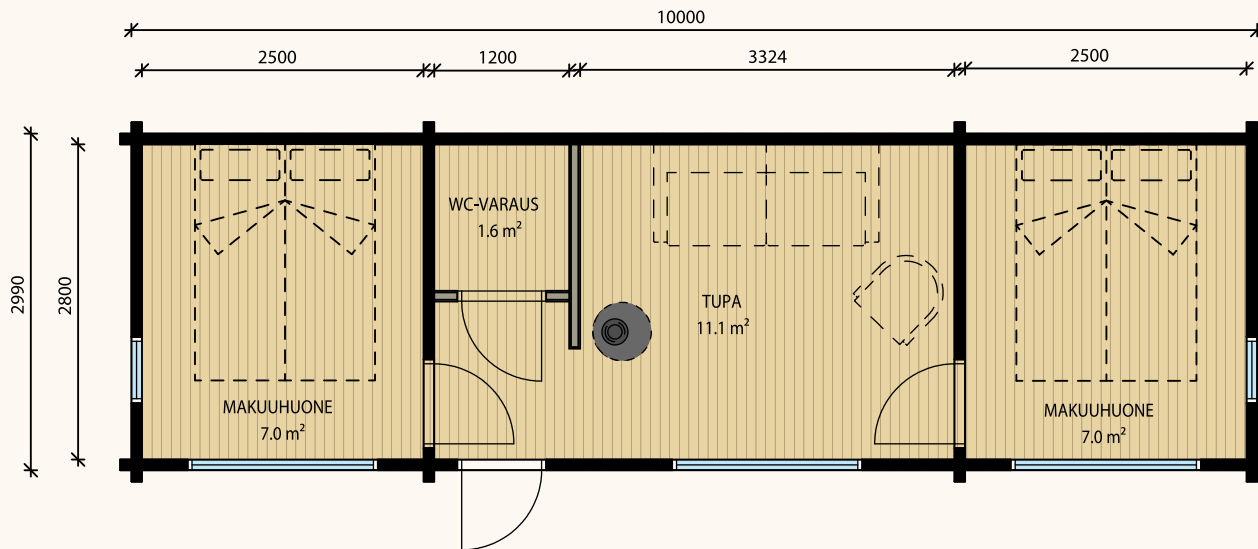

Kuvassa pulpettikattoinen Lokka M -aitta lisävarustein.

LOKKA S - 8,3 kem²

LOKKA M - 15,8 kem²

LOKKA L - 18,7 kem²

LOKKA XL - 28,4 kem²

LOKKA XXL - 29,9 kem²

TOIMITAMME TERVAS® HIRSIRAKENNUKSESI VALMIINA TONTILLESISI