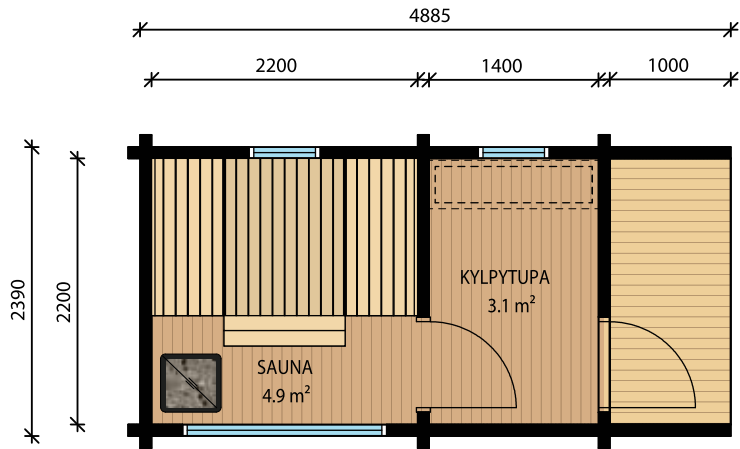

MUOTKA

I L–XL–XXL

Uutuusmallisto, jossa Kylpytupa™ on saunan yhteydessä. Mallivaihtoehdot pitenevät pukuhuoneella ja eri kokoisilla tuvilla. Samalla kasvaa myös saunamökin runkosyvyys, jolloin suurimpien mallien sauna ja Kylpytupa™ myös kasvavat. Kaikki mallit saatavana pulpettikattoisena suurin ikkunoin tai harjakattoisena pienemmin ikkunoin. Myyjältä saat lisätietoa eri ikkuna- ja ovivaihtoehdoista.

MUOTKA L - 11,7 kem²

MUOTKA XL - 15,5 kem²

MUOTKA XXL - 19,5 kem²

TENO

I M – L – XL – XXL

Uutuusmallisto, jossa Kylpytupa™ on saunan vieressä. Malleja on eri-kokoisia laajentuen eteisen ja tuvan käsittävään suurimpaan malliin. Kylpytupa™ on erotettu saunasta ovelta ja siellä on tilaa vesipadalle. Kylpytupaan™ on saatavana oma käyntiovi myös suoraan ulkoa. Uutta malleissa on myös saunan laudeikkuna, joka laajentaa näköalaa. Kaikki mallit saatavana pulpetti- ja harjakattoisena monin ikkunavaihtoehtoin.

Kaikki mallit saatavana pulpetti- tai harjakatolla

Kaikkien mallien mittoja, räystäiden mittoja sekä ikkunoita ja ovia voidaan muokata asiakkaan toiveiden mukaisesti.

Kuvassa pulpettikattoinen Teno XXL -saunamökki lisävarustein. Saunassa vastakkainistuttavat lauteet ja laudeikkuna-uutuus, joka tarjoaa näkymät molempiin suuntiin.

TENO M - 9,5 kem²

TENO L - 15,0 kem²

TENO XL - 19,1 kem²

TENO XXL - 24,8 kem²

HETTA

I M-L

Uutuusmallisto, jossa erillinen Kylpytupa™. Suuremmissa malleissa sisäänkäyntivälikkö, jossa tilaa myös polttopuille. Välikkö sallii pääsisäänkäynnin valinnan joustavasti eri sivuilta. Välikkö voidaan jättää läpikuljettavaksi tai sulkea oven kokoisella ikkunalla tai ovilla. Saunassa on vastakkain istuttavat lauteet ja uutuutena laudeikkuna, joka mahdollistaa näkymät kahteen suuntaan. Kaikki mallit saatavana pulpetti- tai harjakattoisina.