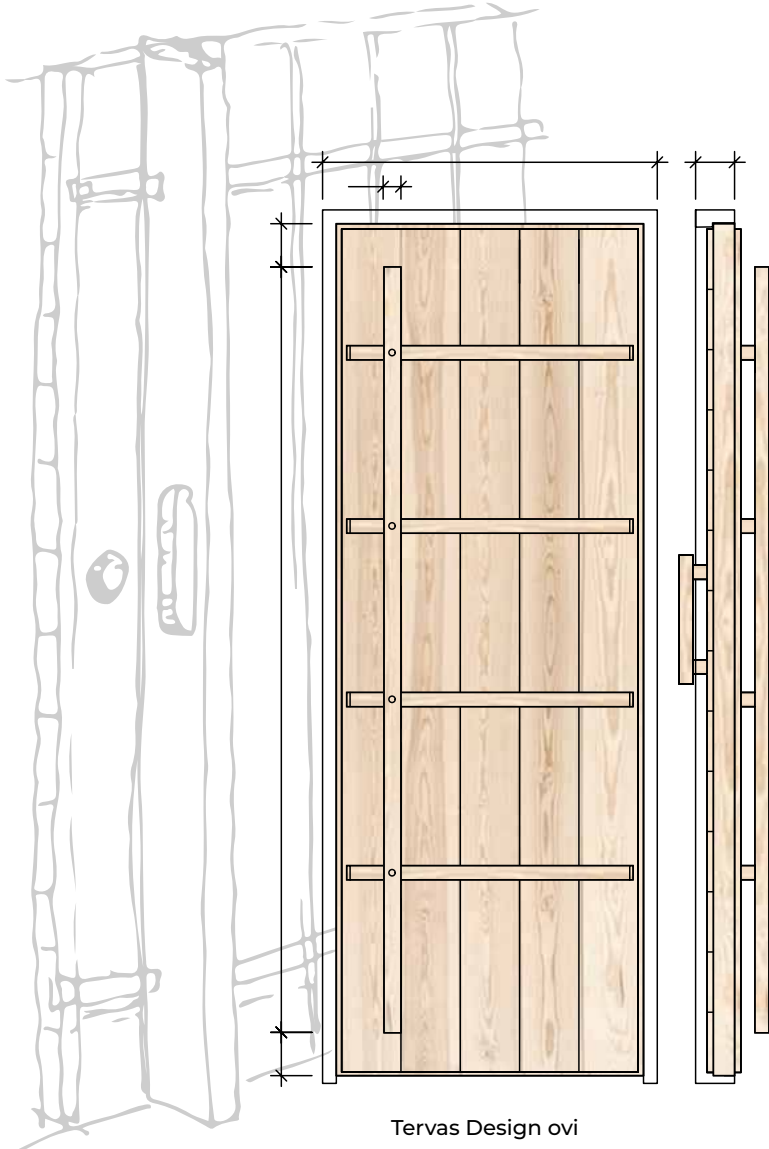

Loimme Tervas® -hirsirakennuksiin myös arvonsa mukaiset puuovet

Tervas Design ovi