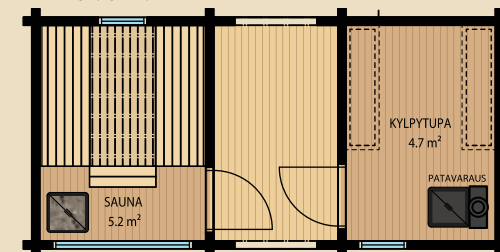

VERSIO 1

Saunan yhteydessä oleva Kylpytupa™, joka lämpiää saunan lämmöllä oviaukon kautta. Kylpyvesi tulee kiukaasta seinän läpi. Lisävarusteena oviaukkoon on saatavana tyylikäs Tervas® liukuovi.

TERVAS® KYLPYTUPA™ VERSIO 2 – Saunan vieressä

Tervas® Kylpytupa™ versio 2 havainnollistettuna Nellim XXL -mallissa. Kuvan saunamökki lisävarustein.

VERSIO 2

Saunasta ovella erotettu oma rauhallinen peseytymispaikka. Tässä Tervas® Kylpytupa™ versiossa lämmin vesi saadaan kiu- kaan lämminvesisäiliöstä tai erillisestä vesipadasta.

TERVAS® KYLPYTUPA™ VERSIO 3 – Saunasta erillään

Tervas®Kylpytupa™ versio 3 havainnekuvassa.

Kylpytupa™ versio 3 Hetta L-mallissa.

VERSIO 3

Saunasta erillään, omalla sisäänkäynnillä oleva tilava Kylpytupa™, jonne mahtuu useampi henkilö yhtäaikaaisesti peseytymään. Pesuvesi lämpimää padassa ja säilyy lämpimänä vaikka seuraavaan aamuun. Kylpytupaa™ voidaan käyttää monipuolisesti pesutilana, vaikka saunaa ei aina lämmitettäisikään.

MUOTKA

I L–XL–XXL

Uutuusmallisto, jossa Kylpytupa™ on saunan yhteydessä. Mallivaihtoehdot pitenevät pukuhuoneella ja eri kokoisilla tuvilla. Samalla kasvaa myös saunamökin runkosyvyys, jolloin suurimpien mallien sauna ja Kylpytupa™ myös kasvavat. Kaikki mallit saatavana pulpettikattoisena suurin ikkunoin tai harjakattoisena pienemmin ikkunoin. Myyjältä saat lisätietoa eri ikkuna- ja ovivaihtoehdoista.