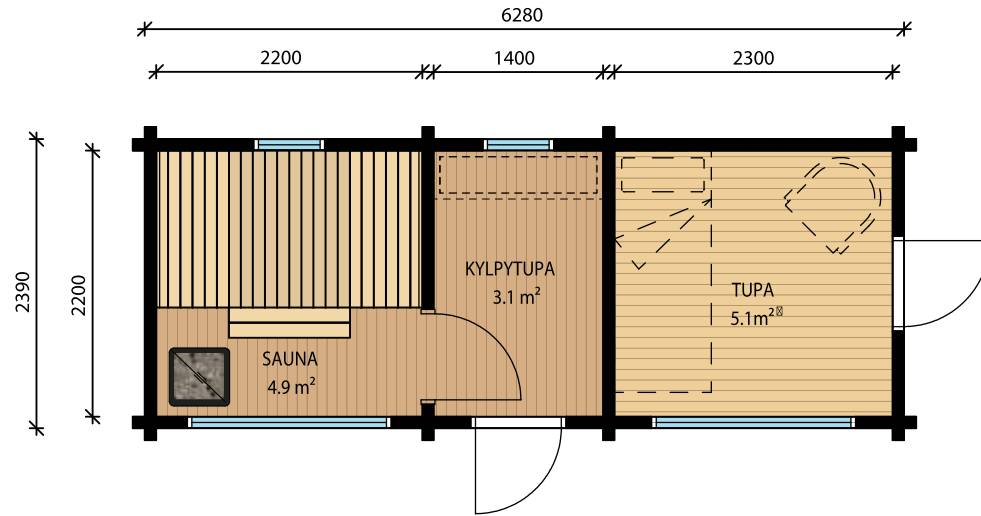

MUOTKA L - 11,7 kem²

MUOTKA XL - 15,5 kem²

MUOTKA XXL - 19,5 kem²

TENO

I M – L – XL – XXL

Uutuusmallisto, jossa Kylpytupa™ on saunan vieressä. Malleja on eri-kokoisia laajentuen eteisen ja tuvan käsittävään suurimpaan malliin. Kylpytupa™ on erotettu saunasta ovelta ja siellä on tilaa vesipadalle. Kylpytupaan™ on saatavana oma käyntiovi myös suoraan ulkoa. Uutta malleissa on myös saunan laudeikkuna, joka laajentaa näköalaa. Kaikki mallit saatavana pulpetti- ja harjakattoisena monin ikkunavaihtoehtoin.

Kaikki mallit saatavana pulpetti- tai harjakatolla

Kaikkien mallien mittoja, räystäiden mittoja sekä ikkunoita ja ovia voidaan muokata asiakkaan toiveiden mukaisesti.

Kuvassa pulpettikattoinen Teno XXL -saunamökki lisävarustein. Saunassa vastakkainistuttavat lauteet ja laudeikkuna-uutuus, joka tarjoaa näkymät molempiin suuntiin.

TENO M - 9,5 kem²

TENO L - 15,0 kem²

TENO XL - 19,1 kem²

TENO XXL - 24,8 kem²

HETTA

I M-L

Uutuusmallisto, jossa erillinen Kylpytupa™. Suuremmissa malleissa sisäänkäyntivälikkö, jossa tilaa myös polttopuille. Välikkö sallii pääsisäänkäynnin valinnan joustavasti eri sivuilta. Välikkö voidaan jättää läpikuljettavaksi tai sulkea oven kokoisella ikkunalla tai ovilla. Saunassa on vastakkain istuttavat lauteet ja uutuutena laudeikkuna, joka mahdollistaa näkymät kahteen suuntaan. Kaikki mallit saatavana pulpetti- tai harjakattoisina.