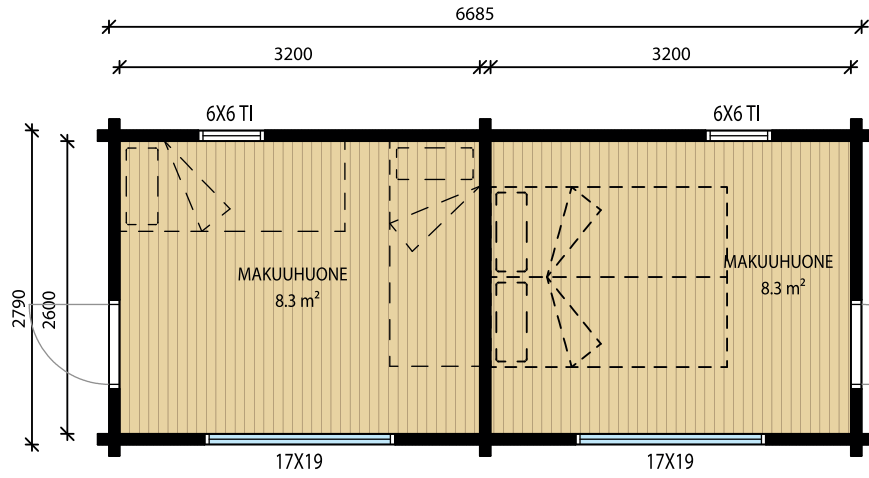

Kuvassa pulpettikattoinen Lokka M -aitta lisävarustein.

LOKKA S - 8,3 kem²

LOKKA M - 15,8 kem²

LOKKA L - 18,7 kem²

LOKKA XL - 28,4 kem²

LOKKA XXL - 29,9 kem²

TOIMITAMME TERVAS® HIRSIRAKENNUKSESI VALMIINA TONTILLESISI