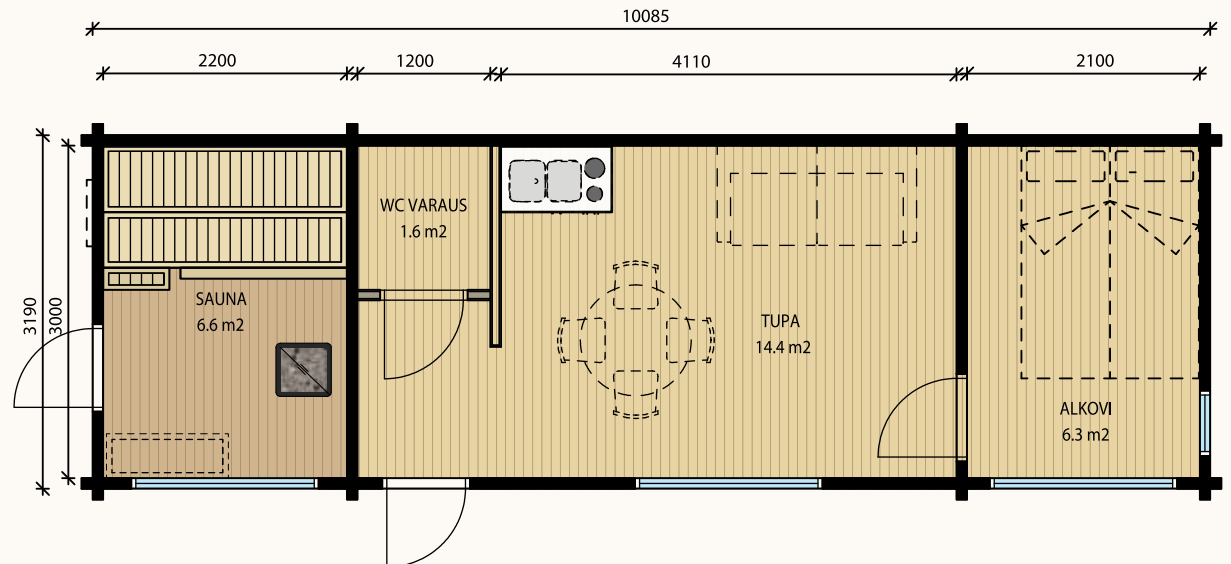

NARUSKA M - 15,8 kem²

NARUSKA XL - 24,2 kem²

NARUSKA L - 19,8 kem²

NARUSKA XXL - 32,2 kem²

SEVETTI

I M-L

Suojaisan katetun terassin tarjoava saunamökki, jossa tilava sauna ja monikäyttöinen tupa erillään toisistaan. Terassi on oivallinen tila vaikkapa sadepäivän grillaukseen. Tuvan takan voit sijoittaa mieleiseesi nurkkaan tai maisemaikkunan eteen. Saatavana pulpetti- tai harjakattoisena. Tietysti myös peilikuvana.