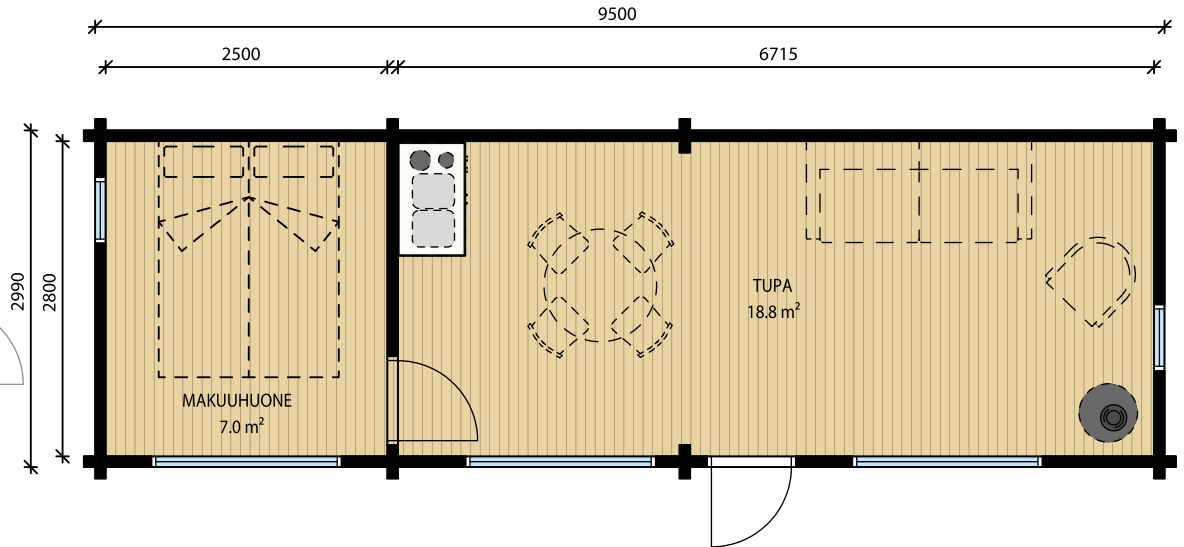

Kuvassa pulpettikattoinen Lokka M -aitta lisävarustein.

LOKKA S - 8,3 kem²

LOKKA M - 15,8 kem²

LOKKA L - 18,7 kem²

LOKKA XL - 28,4 kem²

LOKKA XXL - 29,9 kem²

TOIMITAMME TERVAS® HIRSIRAKENNUKSESI VALMIINA TONTILLESISI