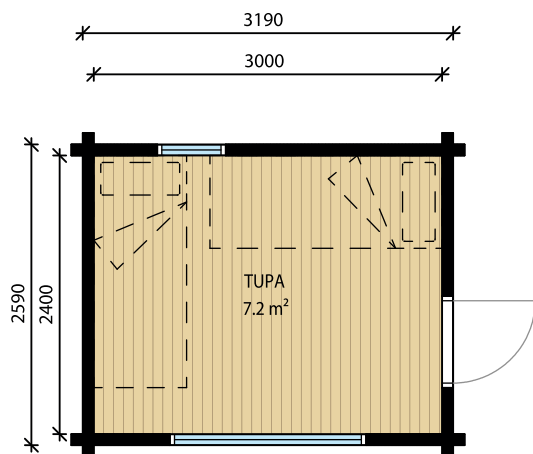

LOKKA L - 18,7 kem²