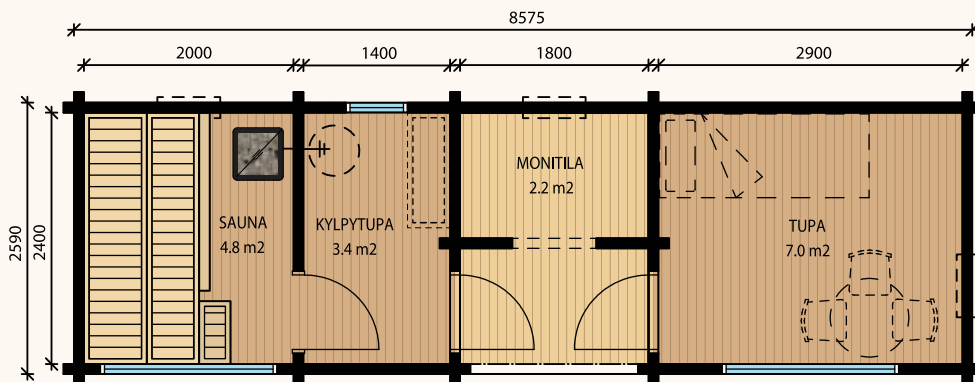

NELLIM M - 16,8 kem²

NELLIM XL - 24,9 kem²

NELLIM L - 19,6 kem²

NELLIM XXL - 24,4 kem²

INARI

M-L

Kompakti saunamökki todella suurella pukuhuoneella, jonka voit sisustaa mielesi mukaan vaikka pieneksi saunatuoksi keittiöineen. Mitoitus sallii myös vuoteen sijoittamisen tupaan. Saatavana sekä pulpetti- että harjakattoisena erilaisilla ikkunavaihtoehdoilla.