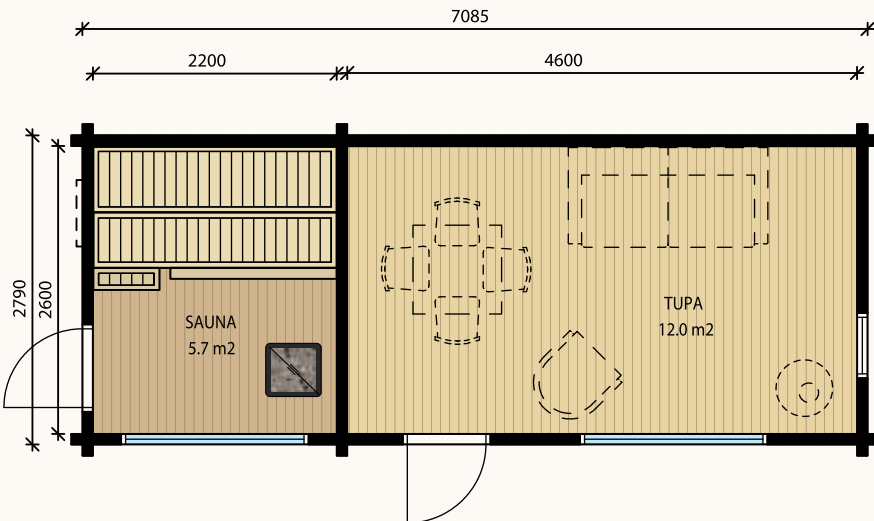

NARUSKA L - 19,8 kem²