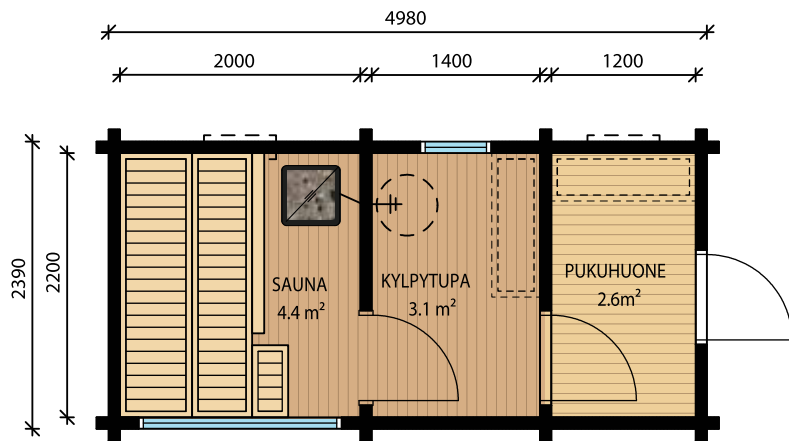

TERVAS® KYLPYTUPA™ VERSIO 3 – Saunasta erillään

Tervas®Kylpytupa™ versio 3 havainnekuvassa.

Kylpytupa™ versio 3 Hetta L-mallissa.

VERSIO 3

Saunasta erillään, omalla sisäänkäynnillä oleva tilava Kylpytupa™, jonne mahtuu useampi henkilö yhtäaikaaisesti peseytymään. Pesuvesi lämpimää padassa ja säilyy lämpimänä vaikka seuraavaan aamuun. Kylpytupaa™ voidaan käyttää monipuolisesti pesutilana, vaikka saunaa ei aina lämmitettäisikään.

MUOTKA

I L–XL–XXL

Uutuusmallisto, jossa Kylpytupa™ on saunan yhteydessä. Mallivaihtoehdot pitenevät pukuhuoneella ja eri kokoisilla tuvilla. Samalla kasvaa myös saunamökin runkosyvyys, jolloin suurimpien mallien sauna ja Kylpytupa™ myös kasvavat. Kaikki mallit saatavana pulpettikattoisena suurin ikkunoin tai harjakattoisena pienemmin ikkunoin. Myyjältä saat lisätietoa eri ikkuna- ja ovivaihtoehdoista.

MUOTKA L - 11,7 kem²

MUOTKA XL - 15,5 kem²

MUOTKA XXL - 19,5 kem²

TENO

I M – L – XL – XXL

Uutuusmallisto, jossa Kylpytupa™ on saunan vieressä. Malleja on eri-kokoisia laajentuen eteisen ja tuvan käsittävään suurimpaan malliin. Kylpytupa™ on erotettu saunasta ovelta ja siellä on tilaa vesipadalle. Kylpytupaan™ on saatavana oma käyntiovi myös suoraan ulkoa. Uutta malleissa on myös saunan laudeikkuna, joka laajentaa näköalaa. Kaikki mallit saatavana pulpetti- ja harjakattoisena monin ikkunavaihtoehtoin.