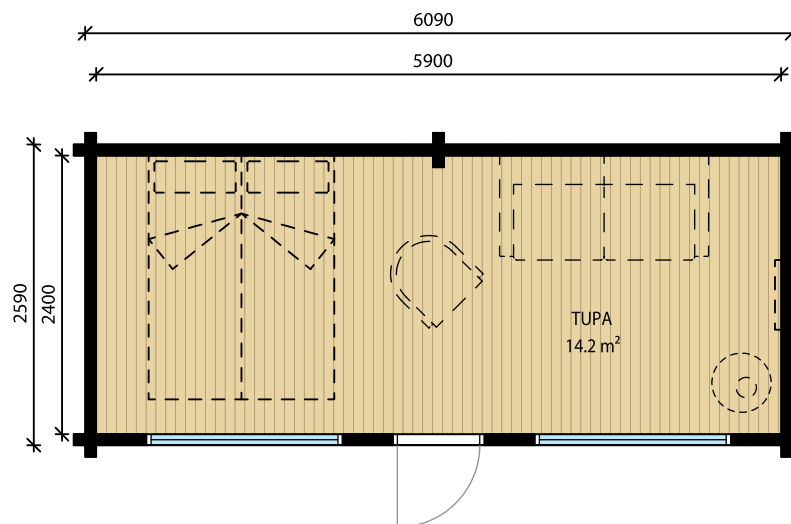

LOKKA XL - 28,4 kem²