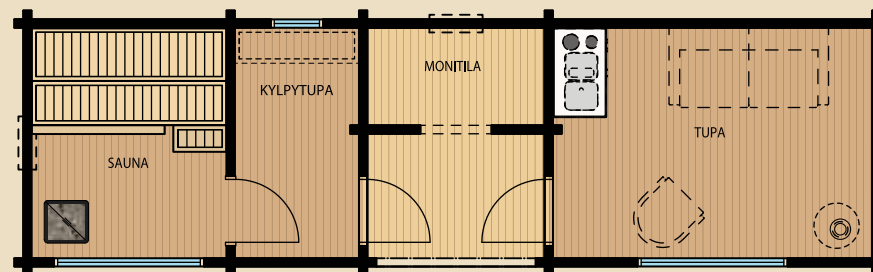

**Tutustu kolmeen erilaiseen Kylpytupa™
versioon seuraavilla sivuilla!**

TERVAS® KYLPYTUPA™ VERSIO 1 – Saunan yhteydessä

Tervas® Kylpytupa™ versio 1 havainnollistettuna Muotka XXL -mallissa. Kuvan saunamökki lisävarustein.

VERSIO 1

Saunan yhteydessä oleva Kylpytupa™, joka lämpiää saunan lämmöllä oviaukon kautta. Kylpyvesi tulee kiukaasta seinän läpi. Lisävarusteena oviaukkoon on saatavana tyylikäs Tervas® liukuovi.

TERVAS® KYLPYTUPA™ VERSIO 2 – Saunan vieressä

TERVAS® KYLPYTUPA™ VERSIO 3 – Saunasta erillään

Tervas®Kylpytupa™ versio 3 havainnekuvassa.

Kylpytupa™ versio 3 Hetta L-mallissa.

VERSIO 3

Saunasta erillään, omalla sisäänkäynnillä oleva tilava Kylpytupa™, jonne mahtuu useampi henkilö yhtäaikaaisesti peseytymään. Pesuvesi lämpimää padassa ja säilyy lämpimänä vaikka seuraavaan aamuun. Kylpytupaa™ voidaan käyttää monipuolisesti pesutilana, vaikka saunaa ei aina lämmitettäisikään.

MUOTKA

I L–XL–XXL

Uutuusmallisto, jossa Kylpytupa™ on saunan yhteydessä. Mallivaihtoehdot pitenevät pukuhuoneella ja eri kokoisilla tuvilla. Samalla kasvaa myös saunamökin runkosyvyys, jolloin suurimpien mallien sauna ja Kylpytupa™ myös kasvavat. Kaikki mallit saatavana pulpettikattoisena suurin ikkunoin tai harjakattoisena pienemmin ikkunoin. Myyjältä saat lisätietoa eri ikkuna- ja ovivaihtoehdoista.