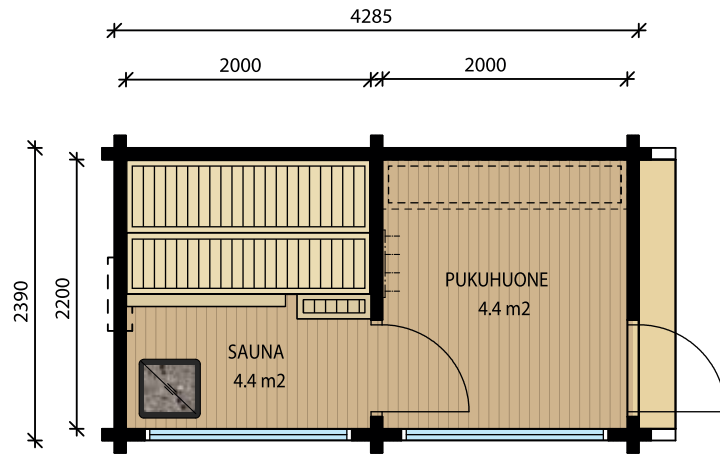

INARI M - 10,3 kem²