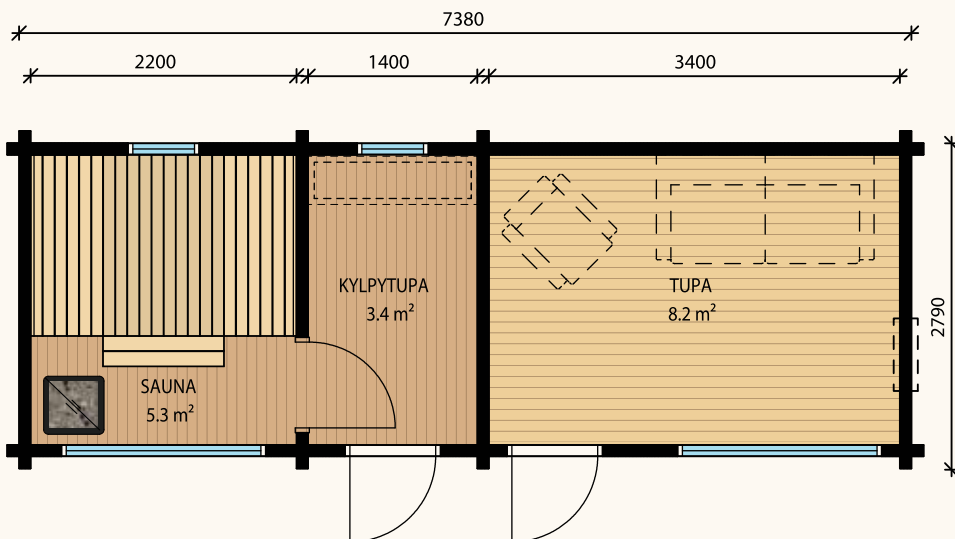

MUOTKA L - 11,7 kem²

MUOTKA XL - 15,5 kem²

MUOTKA XXL - 19,5 kem²

TENO

I M – L – XL – XXL

Uutuusmallisto, jossa Kylpytupa™ on saunan vieressä. Malleja on eri-kokoisia laajentuen eteisen ja tuvan käsittävään suurimpaan malliin. Kylpytupa™ on erotettu saunasta ovelta ja siellä on tilaa vesipadalle. Kylpytupaan™ on saatavana oma käyntiovi myös suoraan ulkoa. Uutta malleissa on myös saunan laudeikkuna, joka laajentaa näköalaa. Kaikki mallit saatavana pulpetti- ja harjakattoisena monin ikkunavaihtoehtoin.

Kaikki mallit saatavana pulpetti- tai harjakatolla

Kaikkien mallien mittoja, räystäiden mittoja sekä ikkunoita ja ovia voidaan muokata asiakkaan toiveiden mukaisesti.

Kuvassa pulpettikattoinen Teno XXL -saunamökki lisävarustein. Saunassa vastakkainistuttavat lauteet ja laudeikkuna-uutuus, joka tarjoaa näkymät molempiin suuntiin.

TENO M - 9,5 kem²

TENO L - 15,0 kem²

TENO XL - 19,1 kem²

TENO XXL - 24,8 kem²

HETTA

I M-L

Uutuusmallisto, jossa erillinen Kylpytupa™. Suuremmissa malleissa sisäänkäyntivälikkö, jossa tilaa myös polttopuille. Välikkö sallii pääsisäänkäynnin valinnan joustavasti eri sivuilta. Välikkö voidaan jättää läpikuljettavaksi tai sulkea oven kokoisella ikkunalla tai ovilla. Saunassa on vastakkain istuttavat lauteet ja uutuutena laudeikkuna, joka mahdollistaa näkymät kahteen suuntaan. Kaikki mallit saatavana pulpetti- tai harjakattoisina.