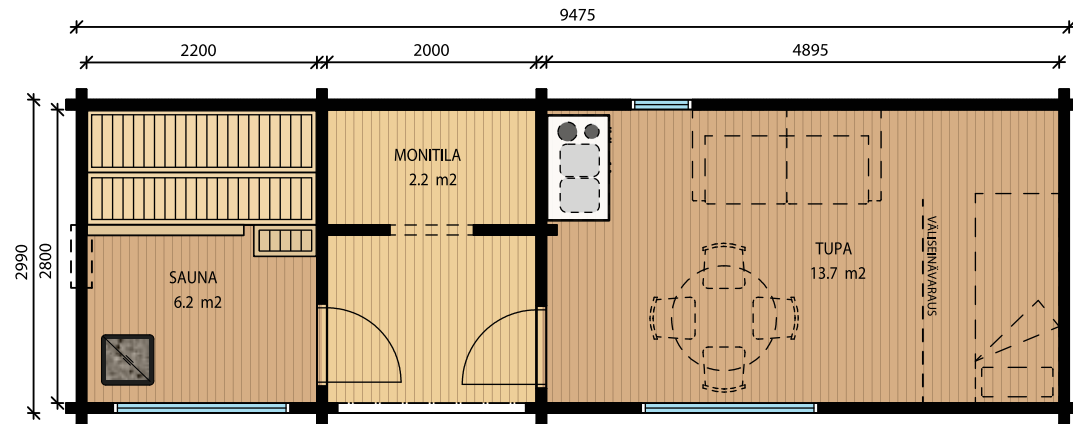

NELLIM M - 16,8 kem²

NELLIM XL - 24,9 kem²

NELLIM L - 19,6 kem²

NELLIM XXL - 24,4 kem²

INARI

M-L

Kompakti saunamökki todella suurella pukuhuoneella, jonka voit sisustaa mielesi mukaan vaikka pieneksi saunatuoksi keittiöineen. Mitoitus sallii myös vuoteen sijoittamisen tupaan. Saatavana sekä pulpetti- että harjakattoisena erilaisilla ikkunavaihtoehdoilla.