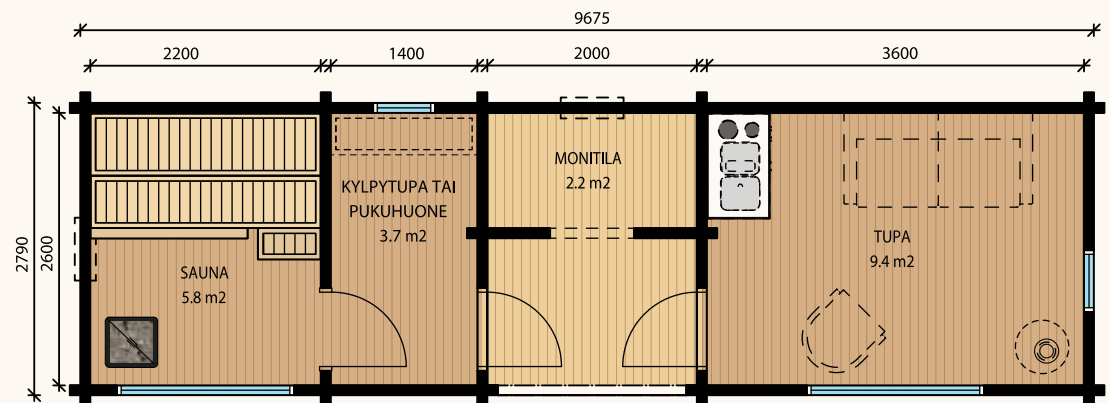

NELLIM M - 16,8 kem²

NELLIM XL - 24,9 kem²

NELLIM L - 19,6 kem²

NELLIM XXL - 24,4 kem²

INARI

M-L

Kompakti saunamökki todella suurella pukuhuoneella, jonka voit sisustaa mielesi mukaan vaikka pieneksi saunatuoksi keittiöineen. Mitoitus sallii myös vuoteen sijoittamisen tupaan. Saatavana sekä pulpetti- että harjakattoisena erilaisilla ikkunavaihtoehdoilla.