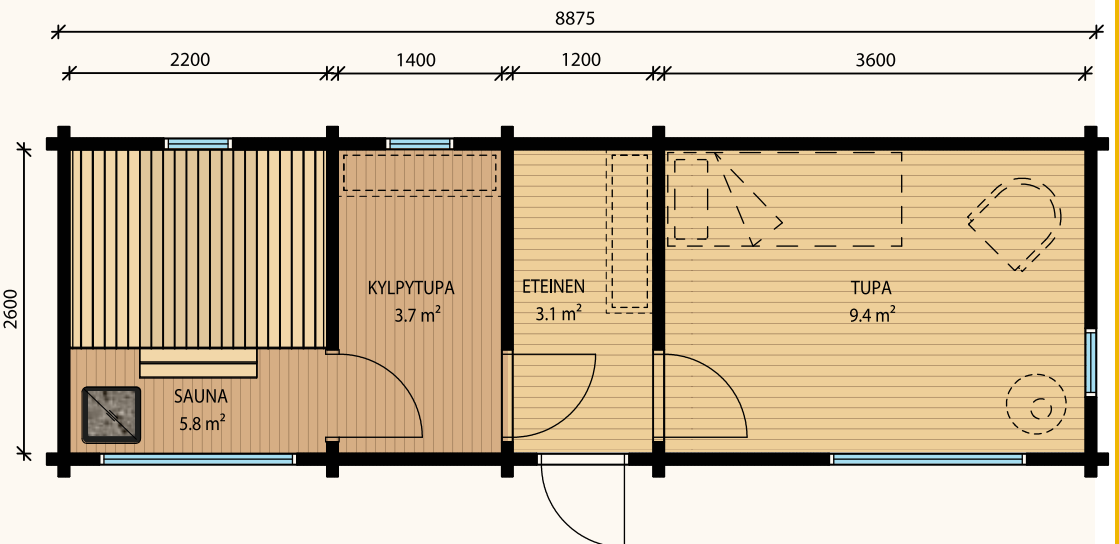

Kaikki mallit saatavana pulpetti- tai harjakatolla

Kaikkien mallien mittoja, räystäiden mittoja sekä ikkunoita ja ovia voidaan muokata asiakkaan toiveiden mukaisesti.

Kuvassa pulpettikattoinen Teno XXL -saunamökki lisävarustein. Saunassa vastakkainistuttavat lauteet ja laudeikkuna-uutuus, joka tarjoaa näkymät molempiin suuntiin.

TENO M - 9,5 kem²

TENO L - 15,0 kem²

TENO XL - 19,1 kem²

TENO XXL - 24,8 kem²

HETTA

I M-L

Uutuusmallisto, jossa erillinen Kylpytupa™. Suuremmissa malleissa sisäänkäyntivälikkö, jossa tilaa myös polttopuille. Välikkö sallii pääsisäänkäynnin valinnan joustavasti eri sivuilta. Välikkö voidaan jättää läpikuljettavaksi tai sulkea oven kokoisella ikkunalla tai ovilla. Saunassa on vastakkain istuttavat lauteet ja uutuutena laudeikkuna, joka mahdollistaa näkymät kahteen suuntaan. Kaikki mallit saatavana pulpetti- tai harjakattoisina.