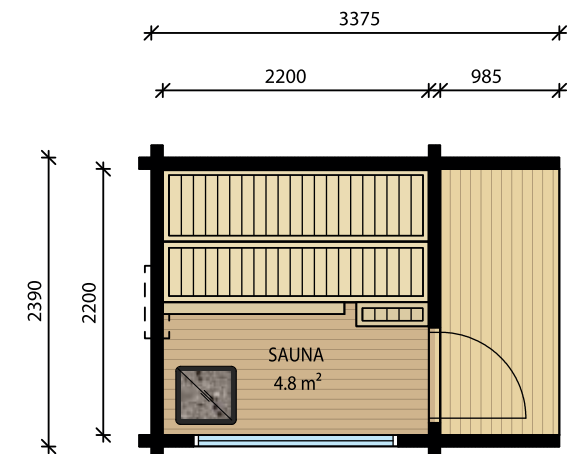

HAVU

Hirsisauna suojaisalla vilvoittelukleistillä. Siinä suojaavan katon alla on mukava nauttia vaikkapa ilta-auringon viime säteistä. Kysy myyjiltämme toiveidesi mukaisesta varustelusta. Saatavana pulpetti- tai harjakattoisena eri ikkuna- ja ovivaihtoehdoin.

HAVU - 5,7 kem²