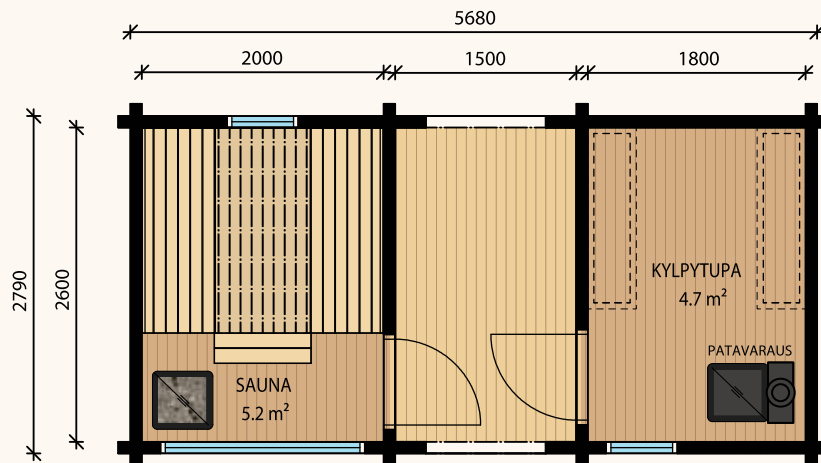

HETTA L - 9,8 kem²