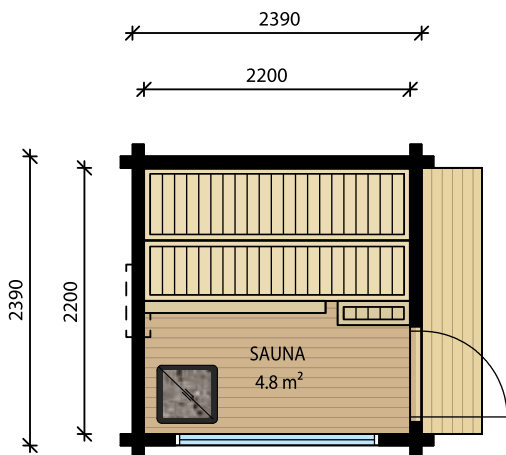

NAAVA

Näppärä pienen tilan vaativa pihasauna joko pulpettikattoisena tai harjakattoisena, kumpi sopii-kaan paremmin pihaasi. Saunan saat kuvan tummana tai puunvä-risenä. Kysy myös muista ulkonä-kövaihtoehtoista, kuten kontras-tia antavista vaaleista/tummista ikkuna- ja ovipielistä. Tai kuvien räystääsvalosta.

NAAVA - 5,7 kem²

Kuvassa pulpettikattoinen Naava -pihasauna lisävarustein.