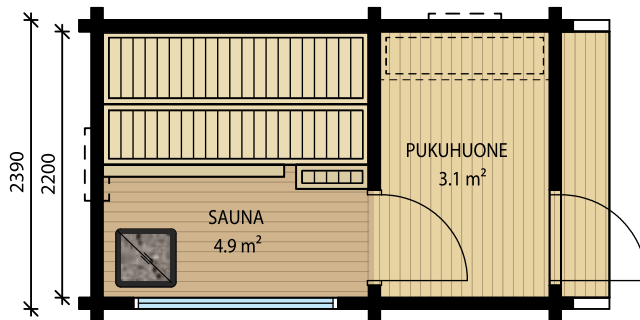

LASTU

Täydellinen hirsisauna lämmöneristetyllä pukuhuoneella. Täällä viihtyy myös kovimmilla pakkasilla. Saatavana kuvien mukaisilla kattovaihtoehdoilla. Harjakattoisen kuvassa (kuva sivulla 31) näet yhden ulkoväriesimerkin: tumma sauna vaaleilla ikkuna- ja ovipielillä.

LASTU - 9,3 kem²

Kuvassa pulpettikattoinen Lastu -pihasauna lisävarustein.