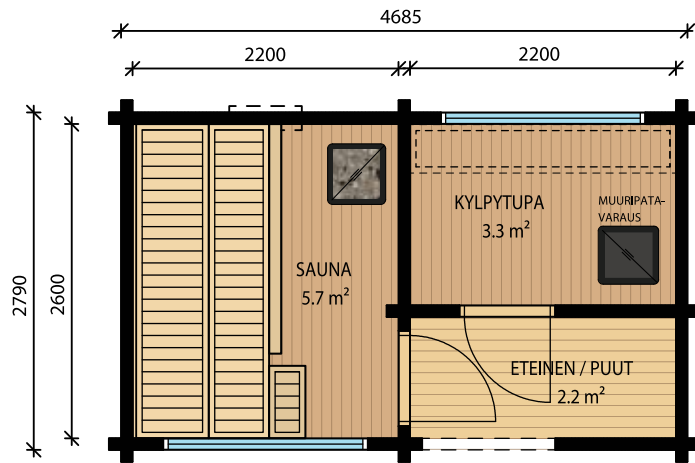

HETTA M - 10,5 kem²